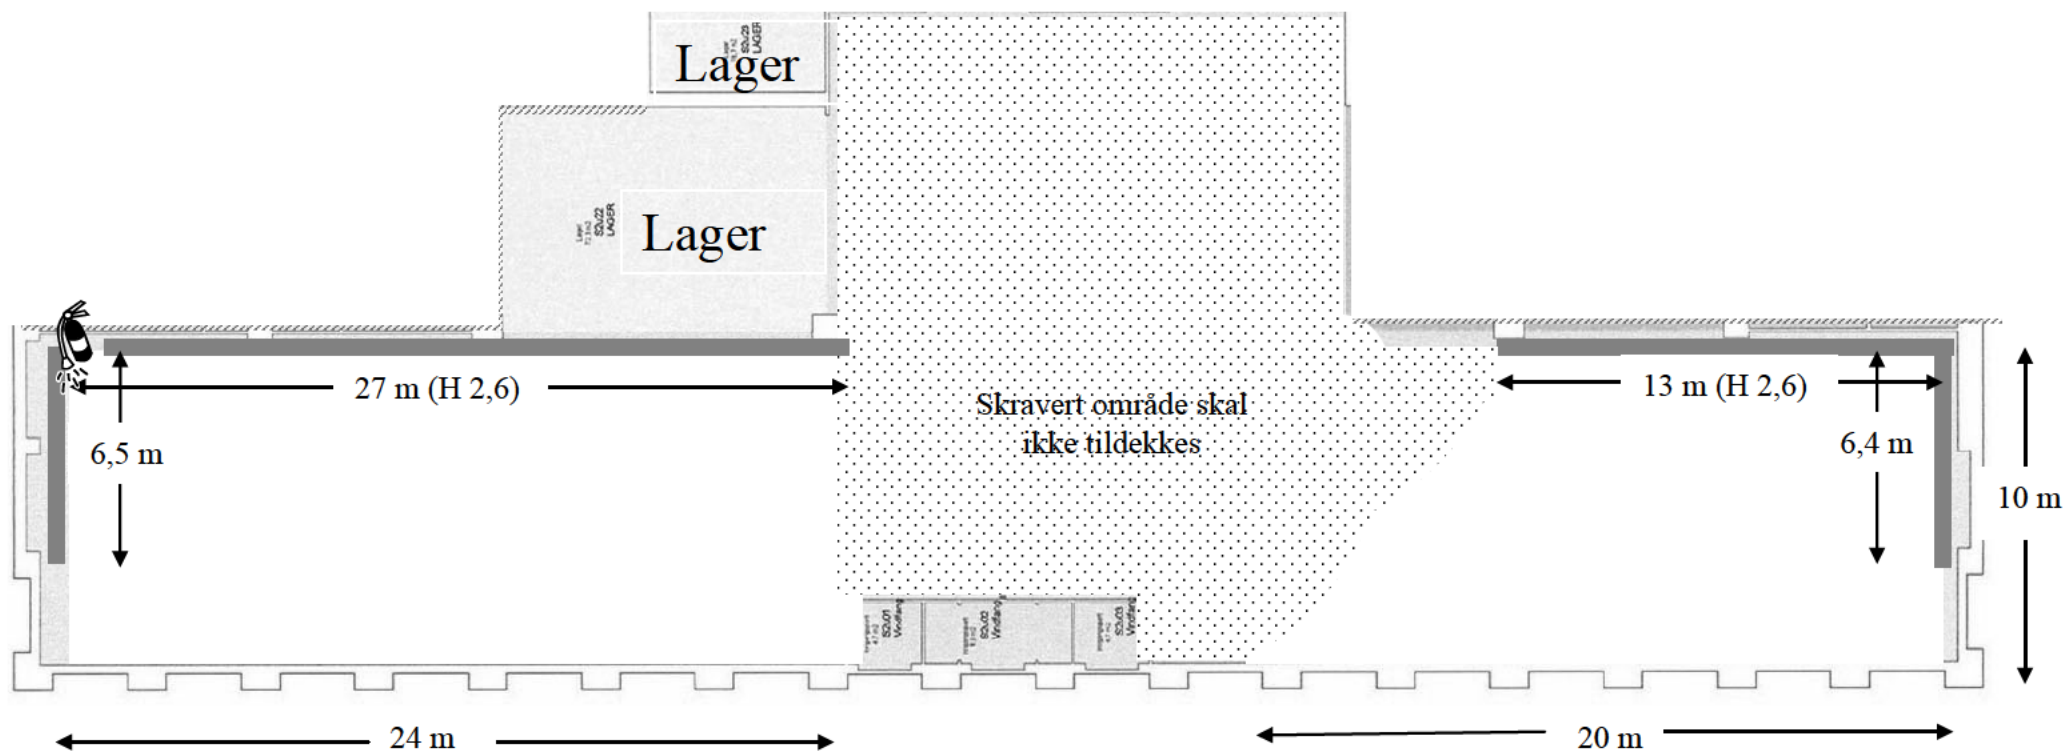

PLANTEGNING RÅDHUSGALLERIET

VESTRE GALLERI

Mobile vegger: 7 stk: 3,7m (B) x 2,5m (H)
1 stk: 3,1m(B) x 2,5m (H)

ØSTRE GALLERI

Mobile vegger: 6 stk: 3,7m (B) x 2,5m (H)